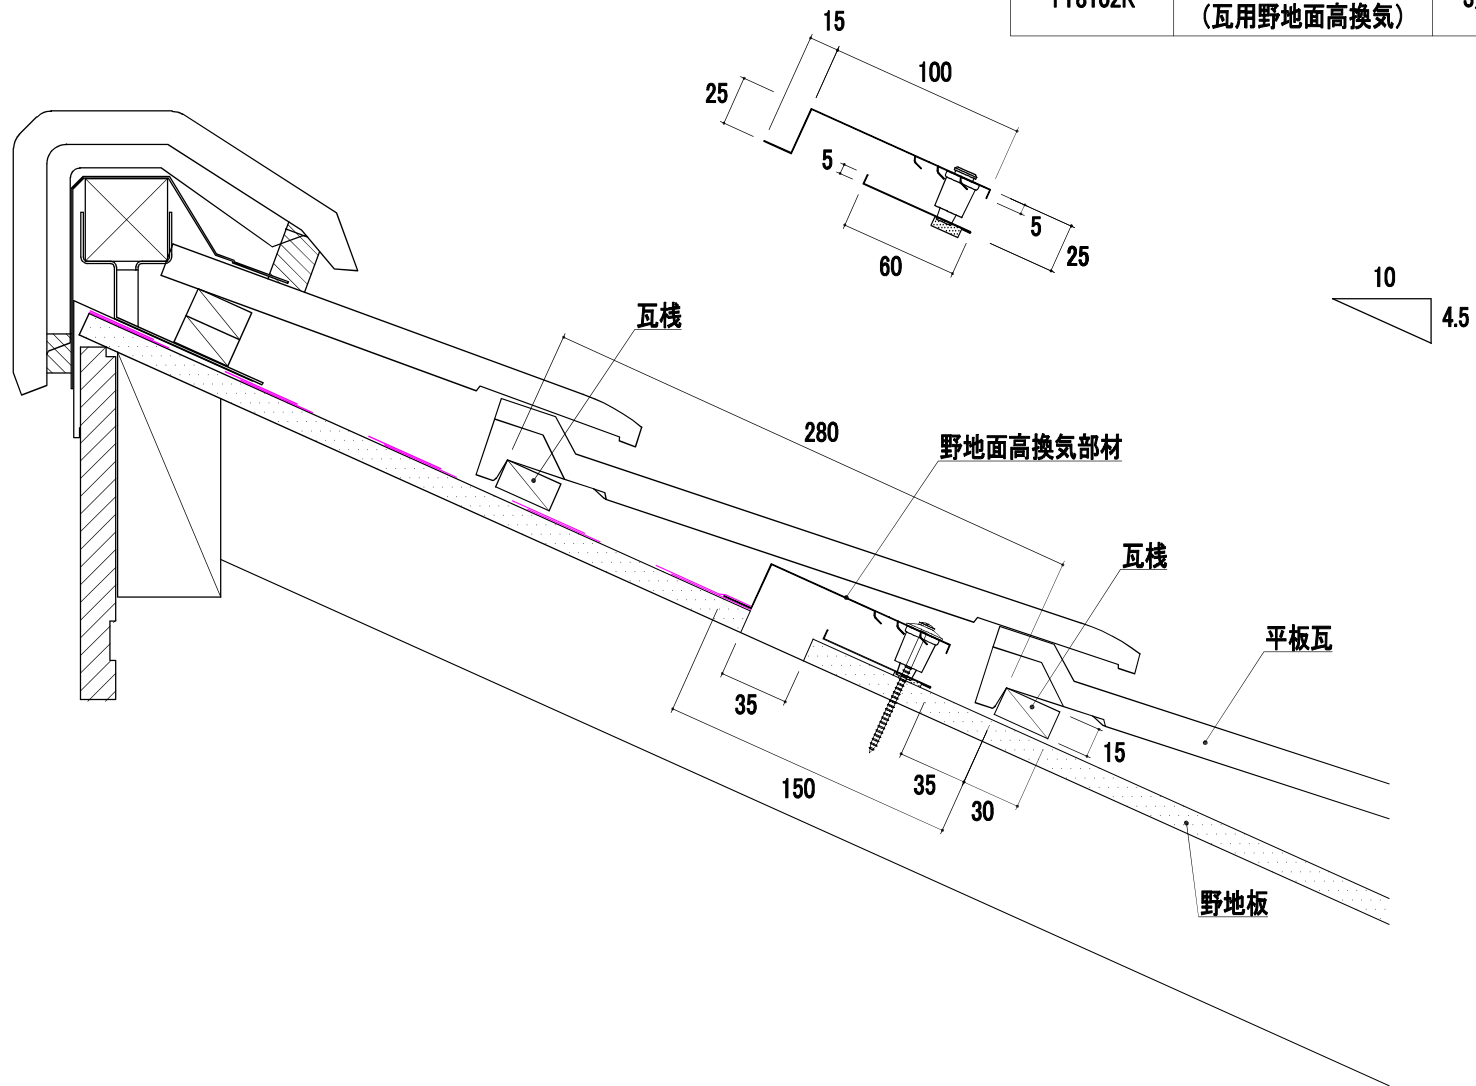

品番	品名	タイプ	有効開口面積	有効天井面積
YY8101K	プロキオンHK (瓦用野地面高換気)	1.5尺	146cm ² /本	23.36m ² /本
YY8102K	プロキオンHK (瓦用野地面高換気)	3尺	288cm ² /本	46.08m ² /本

改訂	材質	日付	縮尺	品名	承認	検 '22.01.29 大西	作図	
	ガルバリウムカラー鋼板	2022.01.24	S=1/4	プロキオンHK				
	板厚	図面No	長さ	品番				
	0.35mm	DD_YY8101K・YY8102K_0	480mm・935mm	YY8101K・YY8102K				
							塚本	